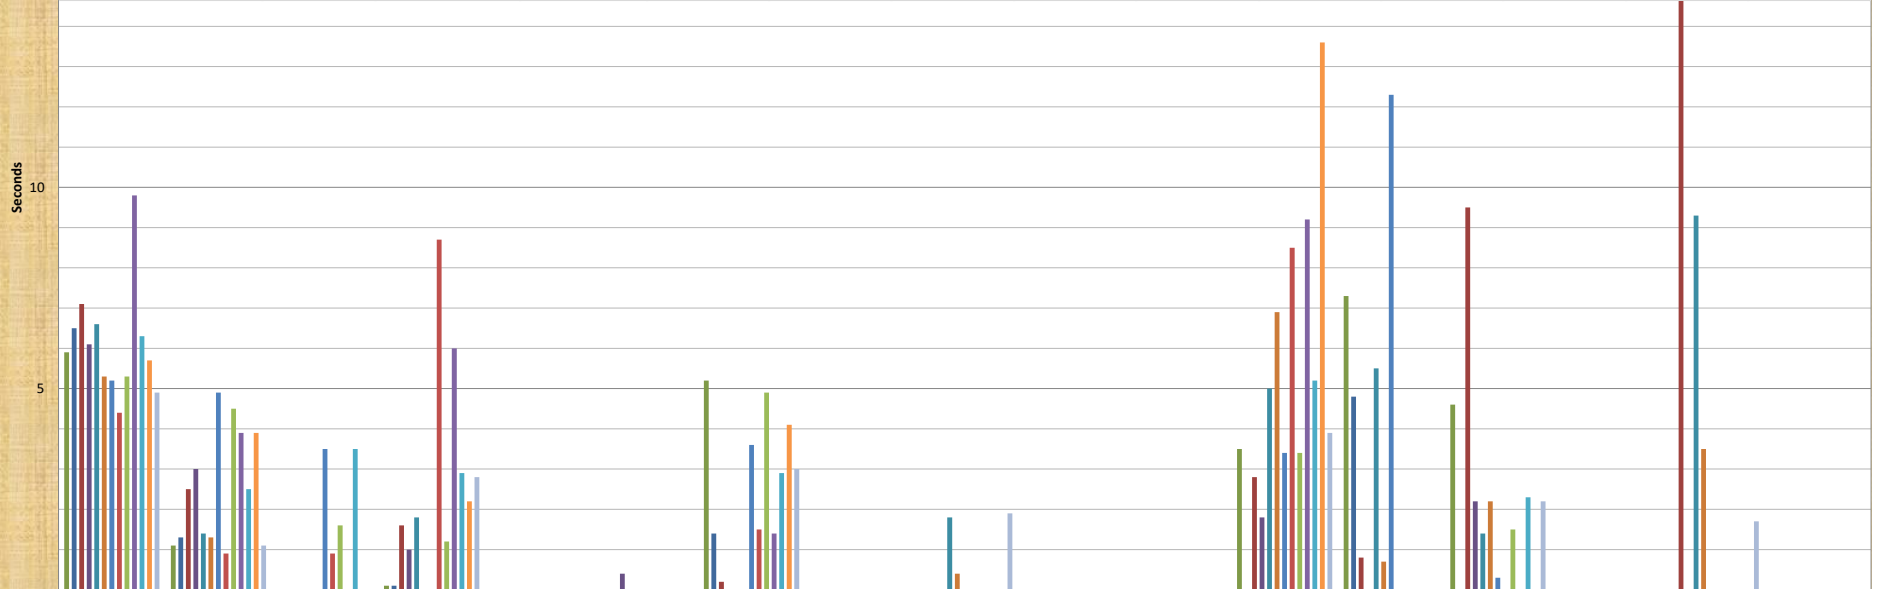

### December 2021

Busies	Dec-20.	Jan	Feb	Mar	Apr	May	Jun	Jul	Aug	Sep	Oct	Nov	Dec
<b>Ttl. # of Busies</b>	28	35	80	39	84	35	88	63	85	84	84	67	53
<b># of Sites Busied:</b>	7	5	8	6	8	7	8	6	7	5	7	5	8
<b>Max. (Seconds):</b>	7.30	6.50	17.70	6.10	9.30	6.90	12.30	8.70	5.30	9.80	6.30	13.60	4.90
<b>Min. (Seconds):</b>	0.10	0.10	0.10	0.10	0.10	0.10	0.10	0.10	0.10	0.10	0.10	0.10	0.10
<b>Average (Seconds):</b>	2.09	1.61	2.69	1.29	1.78	1.89	2.29	2.09	1.33	1.66	1.41	1.90	1.53
<b>Ttl. Time (Minutes):</b>	0.98	0.94	3.59	0.84	2.50	1.10	3.36	2.20	1.89	2.33	1.97	2.12	1.35